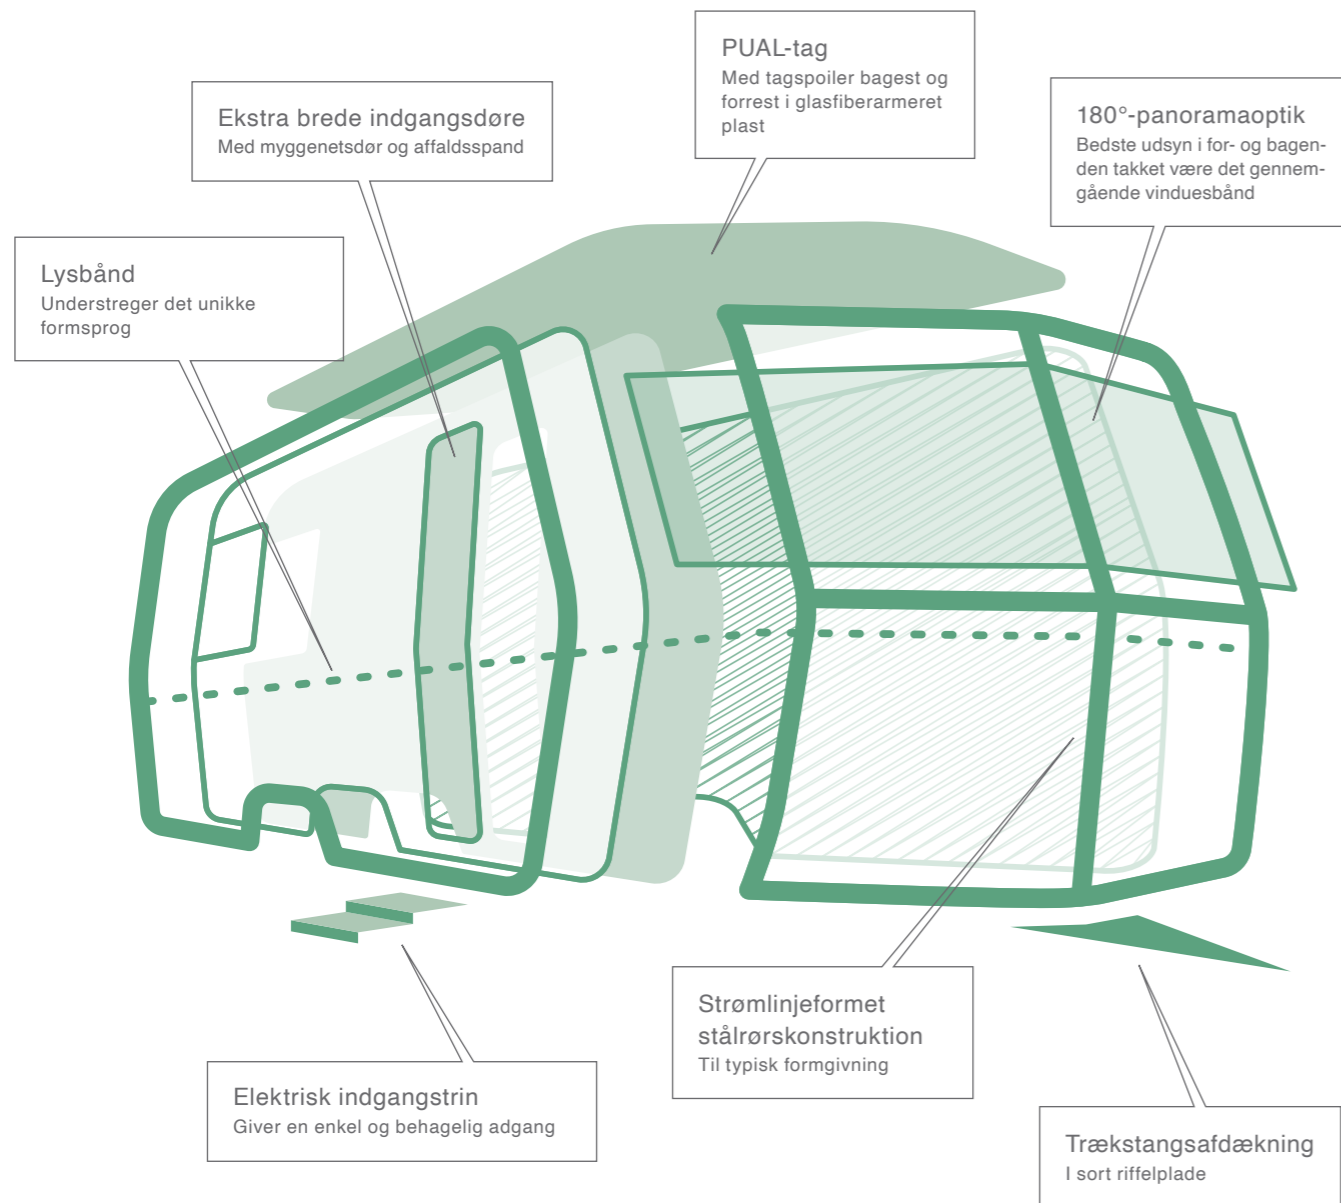

op til 4 personer | en vægt på op til 2,8 t | længde på 8,48 m

ERIBA Touring 820 opfylder alle ønsker og giver plads til store drømme og endnu større forventninger. Giv ikke afkald på nogen af dem – og slet ikke på at have friheden med overalt. ERIBA Touring 820 imponerer med sin usædvanlige størrelse og et moderne udtryk, som har sine rødder i designfilosofien fra 1957. Dengang blev den gennemtestede stålskeletkonstruktion med glatplade i CRYSTAL SILVER udvidet med 2 store panoramavinduer. Nyd udsigten – under din ferie og til din næste rejse.

OVERBLIK. GANSKE USÆDVANLIGT.

AERO-KONSTRUKTIONEN

Også ved ERIBA Touring 820 sættes der på den gennemtestede AERO-konstruktion med den typiske aerodynamiske form og de afrundede kanter. Denne karosseriform, der er unik inden for campingvognkonstruktion, udstråler tidløs elegance og har talrige fordele: Mindre luftmodstand og dermed reduceret brændstofforbrug, øget køresikkerhed og perfekte køreegenskaber.