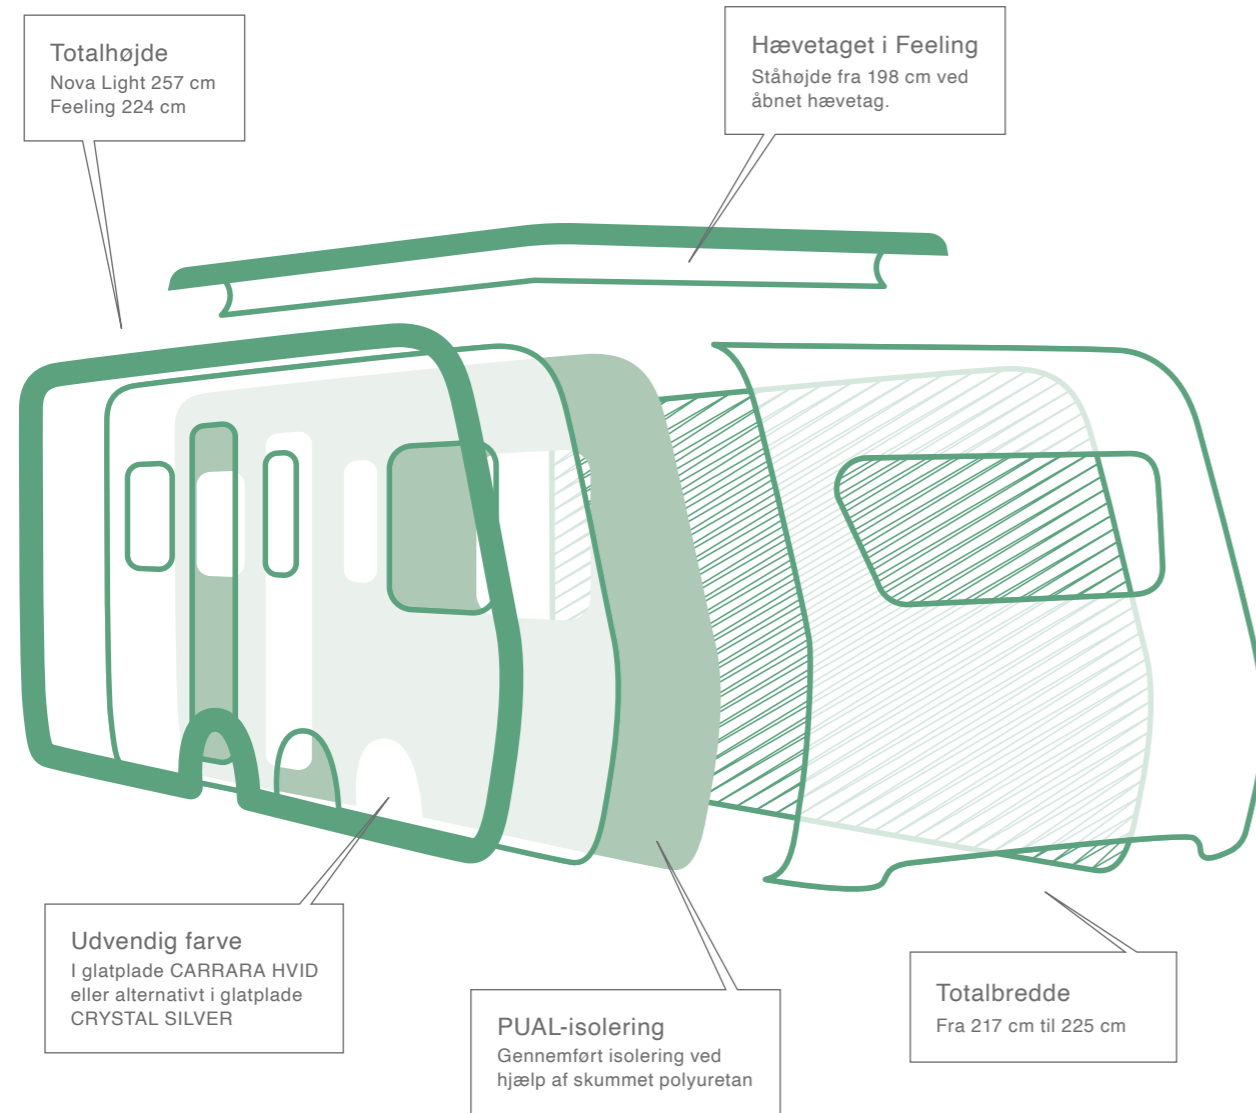

HØJDEPUNKTER SOM STANDARD.

PUAL-OPBYGNINGEN

Den fremragende isolering ved hjælp af PU-skum med lukkede porer blev allerede udviklet i 1987 og er stadig garant for et behageligt klima om sommeren og dejlig varme i den kolde årstid. PUAL-sidevæggene består af et udvendigt aluminiumslag, en skumkerne og en krydsfinervæg af høj kvalitet.

ISOLERING

Varmere? Koldere? Uanset vejret kan du føle dig godt tilpas. PUAL-konstruktionen sørger for en behagelige temperaturer takket være den gennemførte isolering.

STOR RESERVE TIL EKSTRA LÆS

Takket være letvægtskonstruktionen opnås maksimal lasteevne. Afhængigt af model og udstyr kan der lastes op til 481 kg. På denne måde kan du have alt med på rejsen.

LET AT PLEJE

Indvendigt er vognen let at holde. Takket være de smudsafvisende hynder og anti-fingerprint-overflader på bordpladen og bordet er ERIBA Feeling og Nova Light meget lette at pleje.

SOVETAG

Det valgfrie sovetag giver plads til to ekstra personer og egner sig derfor ideelt til familier. Herudover giver det et behageligt indeklima i campingvognen takket være teltstofsovetaget.

SMÅ BILER

Større spillerum til store planer: Takket være de kompakte mål og den lave totalvægt egner ERIBA Feeling og Nova Light sig også ideelt til mindre biler og ejere af kørekort klasse B (personbil).

OPBEVARINGSPLADS

Kompakte mål, perfekt gennemtænkt: Takket være overskabene hele vejen rundt og intelligente rumløsninger har du masser af opbevaringsplads på din rejse.

Henvisning: Det viste udstyr er delvist ekstratilbehør og afhænger af serien/planløsningen.