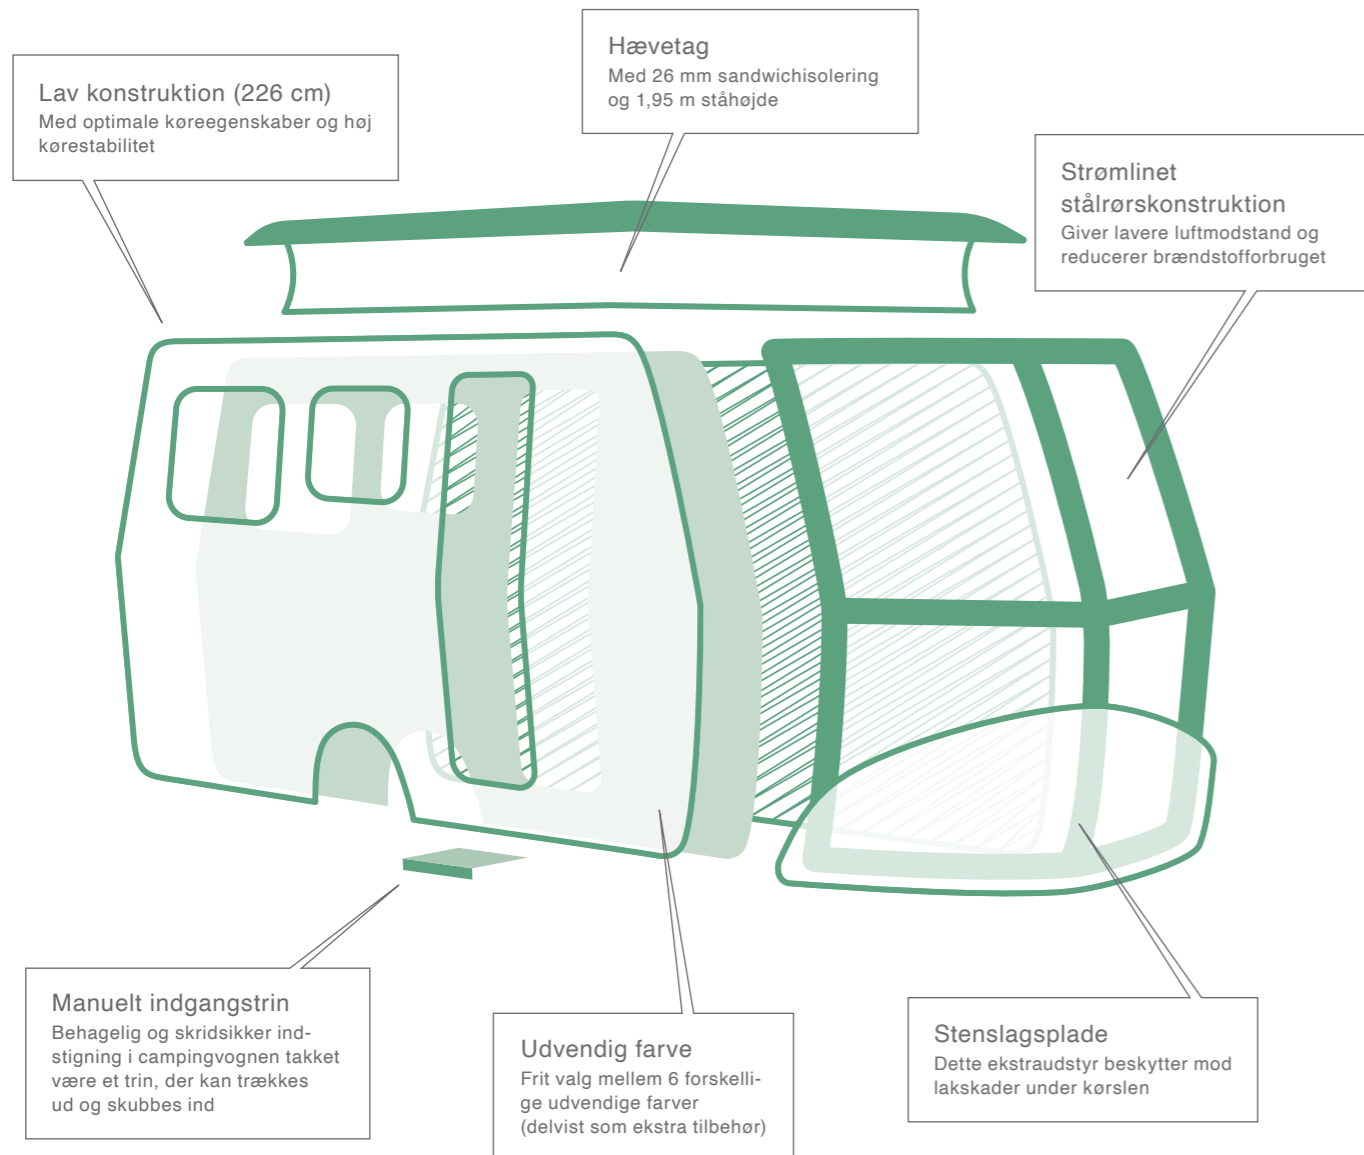

TOURING

DU HAR NÅET DIT MÅL. ERIBA TOURING.

op til 5 personer | en vægt på op til 1,6 t | en længde på op til 6,46 m

Der findes ikke én perfekt ferie for alle. Alle har deres egne forventninger, længsler og mål. Derfor findes der heller ikke bare én ny ERIBA Touring, men derimod lige så mange versioner, som der er rejsende. Konfigurer din ERIBA Touring helt efter dine ønsker, og følg kun din nysgerrighed. Vælg mellem de to udstyrsserier LEGEND og URBAN, og tilpas dit interiør- og eksteriørdesign helt efter egne ønsker. Kreativitet kender ingen grænser.

Touring 540

Touring 530 | NUGGET GOLD

Touring 530

OVERBLIK. OVER DET HELE.

AERO-KONSTRUKTIONEN

Også ved ERIBA Touring 820 sættes der på den gennemtestede AERO-konstruktion med den typiske aerodynamiske form og de afrundede kanter. Denne karosseriform, der er unik inden for campingvognkonstruktion, udstråler tidløs elegance og har talrige fordele: Mindre luftmodstand og dermed reduceret brændstofforbrug, øget køresikkerhed og perfekte køreegenskaber.