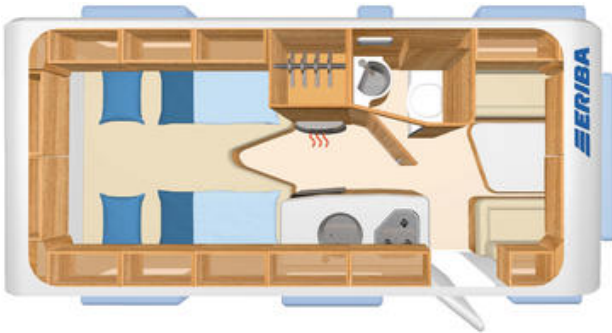

ERIBA Feeling

Layouts & Technical Data

ERIBA Feeling e Nova Light 425

Ajoneuvon hinta	18.490,- €
Mitat	607x217
Vuodepaikat	3/ +2 (SA)

ERIBA Feeling e Nova Light 442

Ajoneuvon hinta	19.790,- €
Mitat	667x217
Vuodepaikat	3/ +2 (SA)

ERIBA Feeling e Nova Light 470

Ajoneuvon hinta	19.590,- €
Mitat	647x217
Vuodepaikat	3/ +2 (SA)