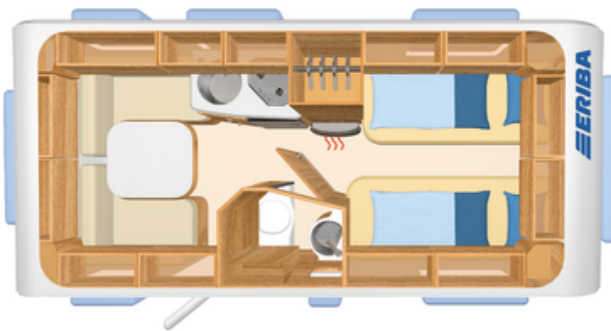

ERIBA Feeling

Layouts & Technical Data

ERIBA Feeling e Nova Light 425

Ajoneuvon hinta	18.490,- €
Mitat	607x217
Vuodepaikat	3/ +2 (SA)

ERIBA Feeling e Nova Light 442

Ajoneuvon hinta	19.790,- €
Mitat	667x217
Vuodepaikat	3/ +2 (SA)

ERIBA Feeling e Nova Light 470

Ajoneuvon hinta	19.590,- €
Mitat	647x217
Vuodepaikat	3/ +2 (SA)